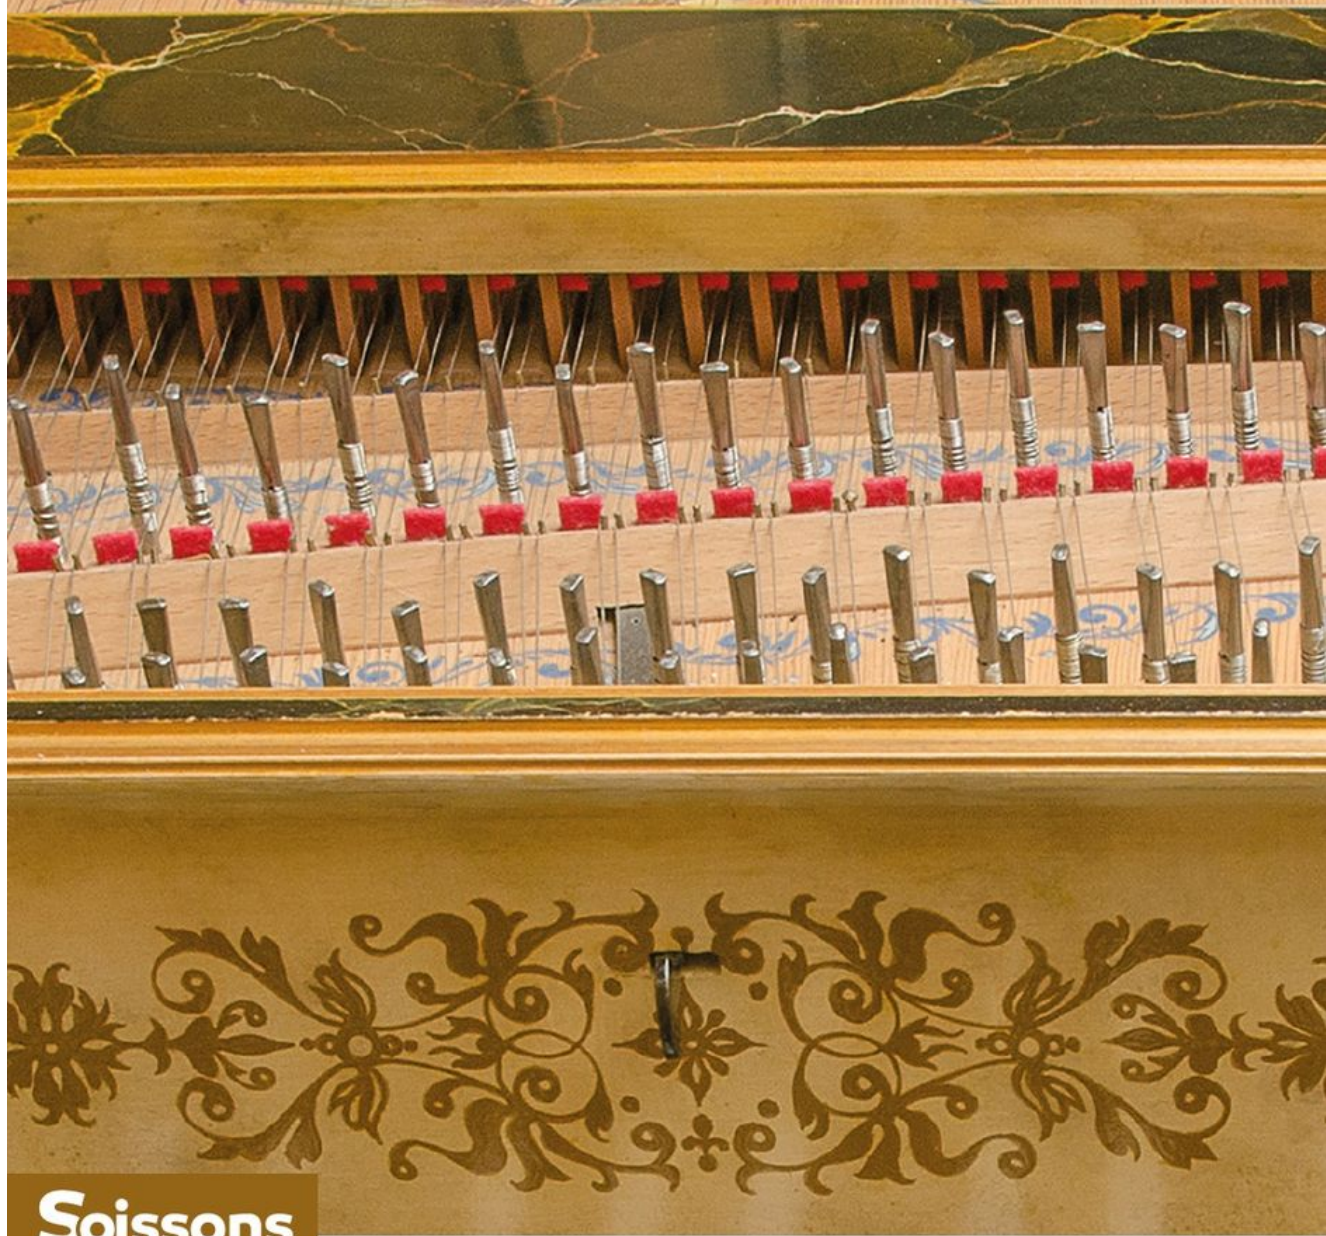

ANCIENNE CHAPELLE SAINT-CHARLES

CHARLES PETIT

LA PASSION 20 AVRIL
31 MAI 2018

DES ARTS DÉCORATIFS

Soissons
- exposition -

Ancienne Chapelle Saint-Charles - 9 rue de Panleu - 02200 Soissons - 03 23 59 40 93
03 23 93 30 50 - www.ville-soissons.fr - www.scsc-soissons.net @museesoissons

Professeur d'arts plastiques, Charles Petit a vu passer nombre de Soissonnais sur les bancs de ses classes. La municipalité souhaite lui rendre hommage grâce à une exposition entièrement consacrée à sa